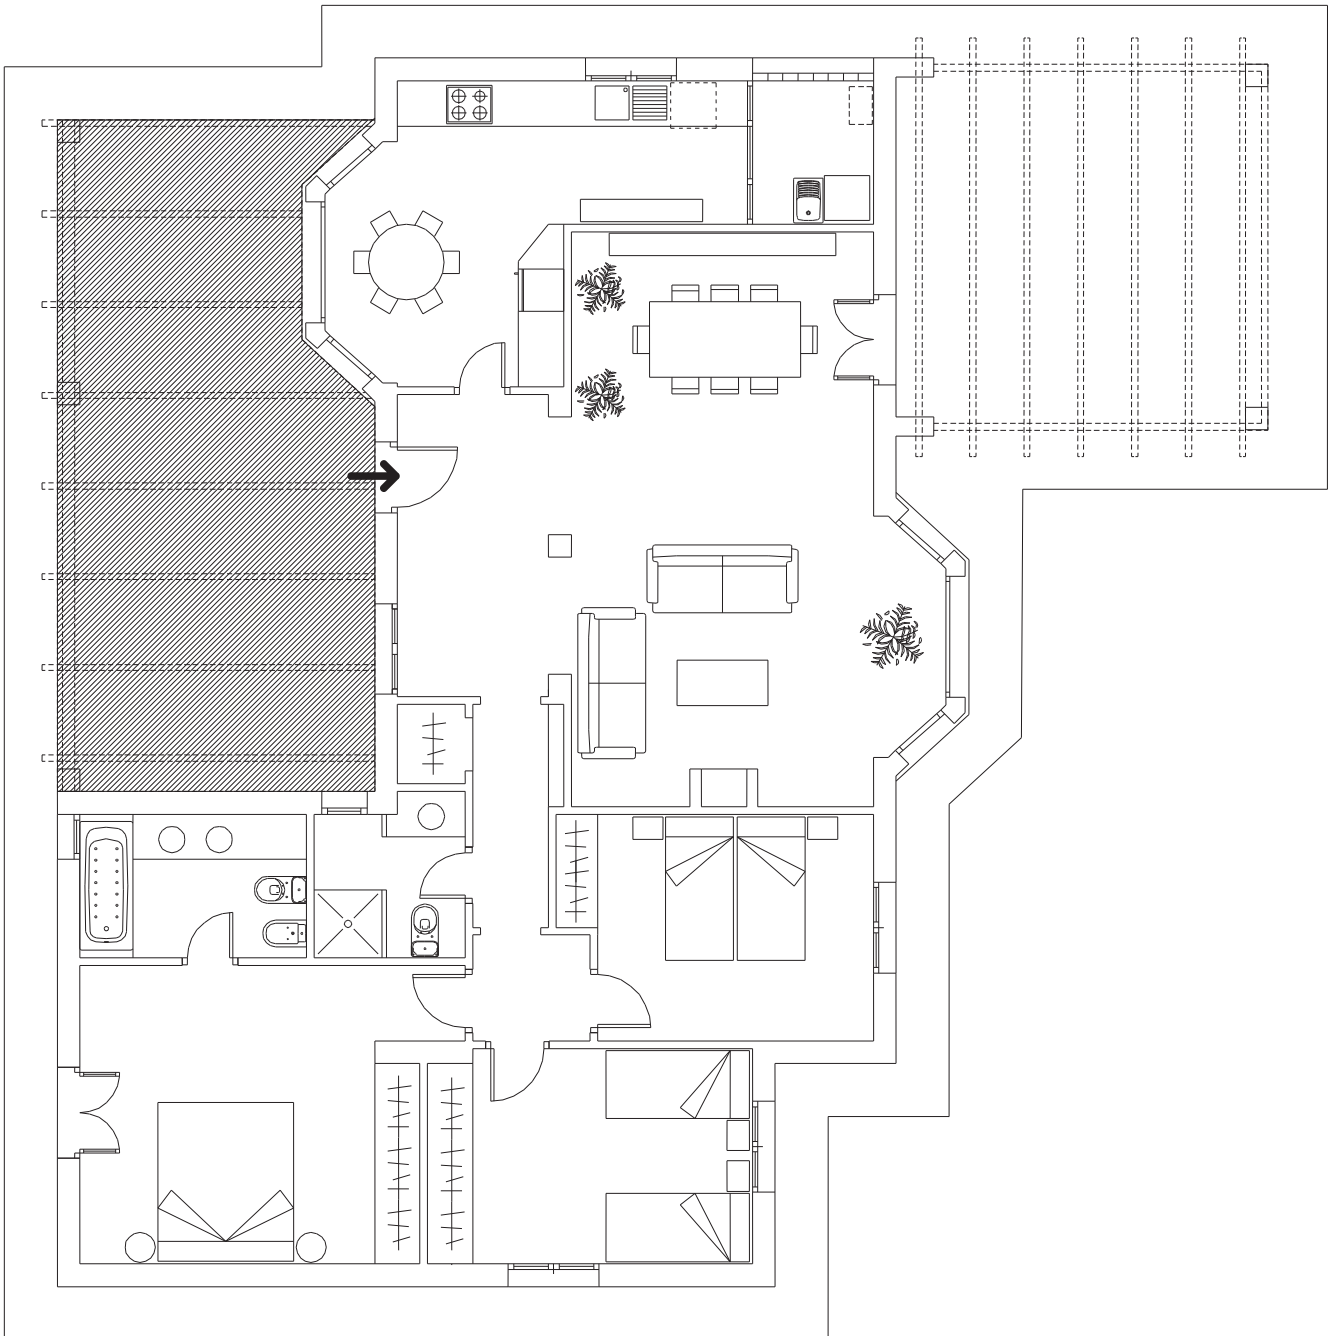

Llebeig

ESCALA 1/100   Noviembre 2006

La propiedad se reserva el derecho a introducir aquellas modificaciones que por imperativos técnicos, jurídicos o comerciales fuesen necesarias.

We reserve the right to introduce possible modifications to the property for technical, legal or commercial reasons where necessary.

LLEBEIG	
Sup. total	199,31 m²
Sup. construida	156,29 m²